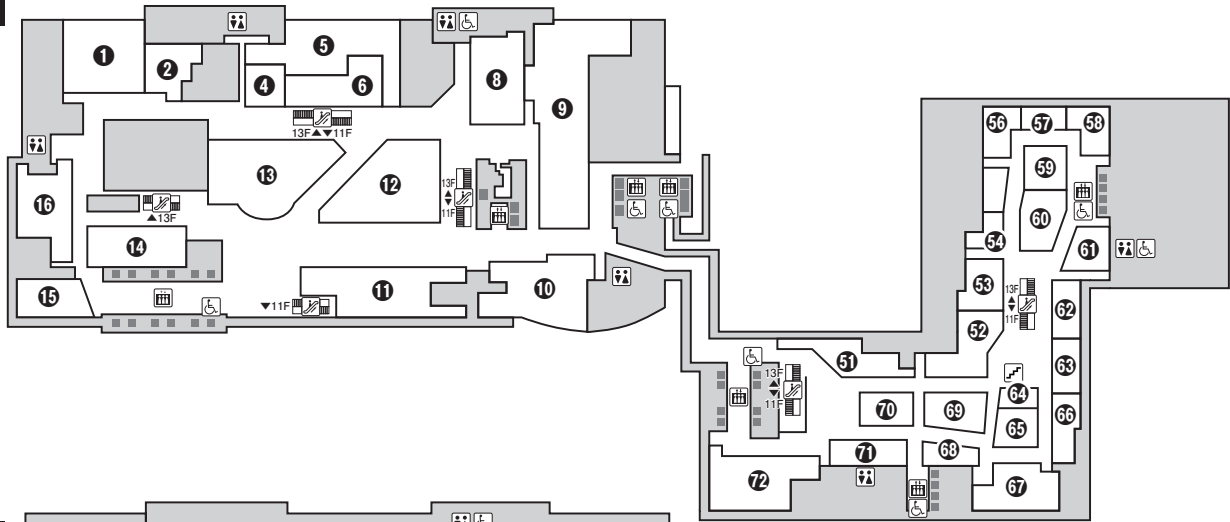

## タワーズプラザ レストラン街 / ゲートタワープラザ レストラン街

12F

13F

★店舗の都合により、休業日や営業時間が予告なく変更となる場合がございます。  
 ★2022年2月現在の構内図・施設情報です。店舗の出退店等により、状況が変わる場合がございます。