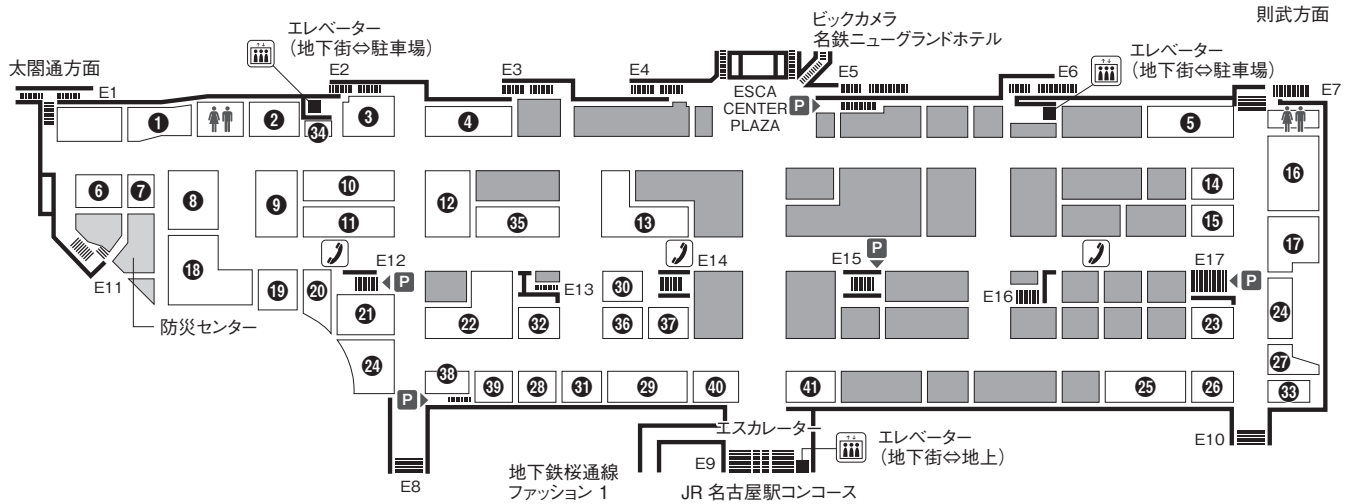

JR名古屋駅周辺 セレクトクーポン利用可能施設のご案内

新幹線地下街エスカ

★店舗の都合により、休業日や営業時間が予告なく変更となる場合がございます。
★2022年2月1日現在の構内図・施設情報です。店舗の出退店等により、状況が変わる場合がございます。

MAP番号	店名	営業時間	電話番号
1	四川酒家 想吃担担面	11:00~22:30 (ラストオーダー 22:00)	052-451-3666
2	まくる料理 鯖小屋本店	11:00~22:00 (ラストオーダー 21:00)	052-452-0108
3	和食 よし川	11:00~22:00 (ラストオーダー 21:00)	052-452-0208
4	魚介みりん粕漬 鈴波	11:00~15:00 (ラストオーダー 14:30) 16:30~21:30 (ラストオーダー 21:00)	052-452-3239
5	カフェ・クリエ	8:00~21:00 (ラストオーダー 20:30)	052-453-2256
6	らーめん 寿がきや	10:00~22:00 (ラストオーダー 21:30)	052-453-2123
7	串揚げ 珍串	10:30~22:00 (ラストオーダー 21:30)	052-452-2588
8	なごやめん処 やぶ福	10:30~21:30 (ラストオーダー 21:00)	052-452-0288
9	きしめん よしだ	11:00~21:30 (ラストオーダー 21:00)	052-452-2875
10	味噌煮うどん 山本屋本店	10:00~22:00 (ラストオーダー 21:30)	052-452-1889
11	ステーキと焼酎カレー ふらんす亭	11:00~22:00 (ラストオーダー 21:30)	052-454-3773
12	新名古屋名物 海老どて食堂	11:00~22:00 (ラストオーダー 21:00)	052-459-5517
13	マクドナルド ハンバーガー	7:00~22:30	052-459-1158
14	カレーうどん 若誠家	11:00~22:00 (ラストオーダー 21:15)	052-453-5516
15	純系 名古屋コーチン専門店 鳥開総本家	11:00~22:00 (ラストオーダー 21:30)	052-454-3350
16	みそかつ 矢場とん	11:00~22:00 (ラストオーダー 21:30)	052-452-6500
17	喫茶 リッチ	7:00~20:30 (ラストオーダー 20:00)	052-452-3456
18	元祖手羽先唐揚 風来坊	11:00~22:00 (ラストオーダー 21:30)	052-459-5007
19	御食事処 忠助	11:00~21:30 (ラストオーダー 21:00)	052-452-0707
20	ひつまぶし 名古屋 備長	11:00~15:30 (ラストオーダー 15:00) 17:00~22:00 (ラストオーダー 21:00)	052-451-5557

MAP番号	店名	営業時間	電話番号
21	ひつまぶし ゆうふく	10:00~22:00 (ラストオーダー 21:00)	052-452-0029
22	コマダ珈琲店	7:00~22:00 (ラストオーダー 21:30)	052-454-3883
23	伝統のきしめん専門店 きしめん亭	10:30~21:30 (ラストオーダー 21:00)	052-452-1955
24	寿司 浜寿し	11:00~21:15 (ラストオーダー 21:00)	052-452-0320
25	ひつまぶし 稲生	11:00~21:30 (ラストオーダー 21:00)	052-453-1216
26	みそかつ 双葉	11:00~21:30 (ラストオーダー 21:00)	052-452-0666
27	お好み焼き タンボボ	11:00~21:30 (ラストオーダー 21:00)	052-452-0231
28	ドゥエイタリアン	11:00~21:00 (ラストオーダー 20:30)	080-7732-8555
29	ダフネ珈琲館	7:00~20:30 (ラストオーダー 20:00)	052-451-7666
30	ブルーシール	10:00~20:30	052-526-6363
31	サブウェイ	7:30~20:30 (ラストオーダー 20:00)	052-435-3270
32	コマダ珈琲 TAKE OUT	7:00~22:00 (ラストオーダー フード 21:30 ドリンク 21:45)	-
33	やぶ屋食堂	11:00~22:00 (ラストオーダー 21:30)	052-452-7828
34	元祖めいふつ天むす 千寿本店	10:00~20:30	052-453-1064
35	なごみや	10:00~20:30	052-451-7538
36	両口屋是清	9:00~20:30	052-452-5811
37	青柳ういろ	9:00~20:30	052-452-2002
38	味噌煮うどん 山本屋本店・売店	9:00~20:30	052-453-1651
39	ヤマサちくわ	9:00~20:30	052-452-1561
40	大和屋守口漬総本家	8:30~20:30	052-452-0818
41	ギフトキヨスクエスカ	10:00~19:00	052-452-0510