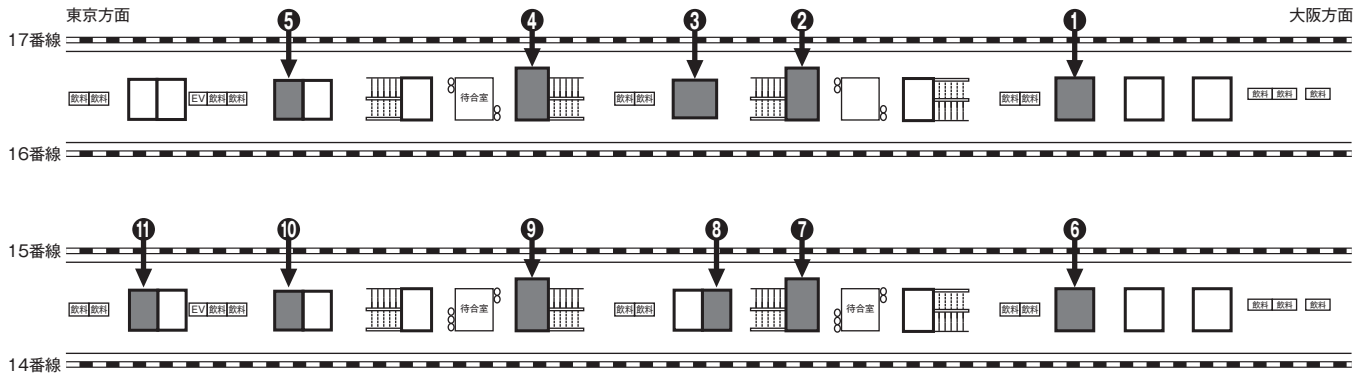

JR名古屋駅周辺 セレクトクーポン利用可能施設のご案内

JR名古屋駅 ホーム

★店舗の都合により、休業日や営業時間が予告なく変更となる場合がございます。
★2022年2月1日現在の構内図・施設情報です。店舗の出退店などにより、状況が変わる場合がございます。

MAP 番号	店名	営業時間
1	下り16・17番線ホーム5号車付近 デリカステーション	7:00~21:00
2	下り16・17番線ホーム7号車付近 デリカステーションプラス	7:00~20:00
3	下り16・17番線ホーム9号車付近 デリカステーション	6:30~21:30
4	下り16・17番線ホーム11号車付近 デリカステーションプラス	7:00~21:00
5	キヨスク名古屋幹線下りホーム(516号)	7:00~21:00
6	上り14・15番線ホーム5号車付近 デリカステーション	6:30~21:30
7	上り14・15番線ホーム7号車付近 デリカステーションプラス	6:30~20:30
8	上り14・15番線ホーム9号車付近 デリカステーション	6:00~22:14
9	上り14・15番線ホーム11号車付近 デリカステーションプラス	6:30~21:00
10	ベルマートキヨスク名古屋幹線上りホーム	6:00~22:10
11	上り14・15番線ホーム14号車付近	休業中