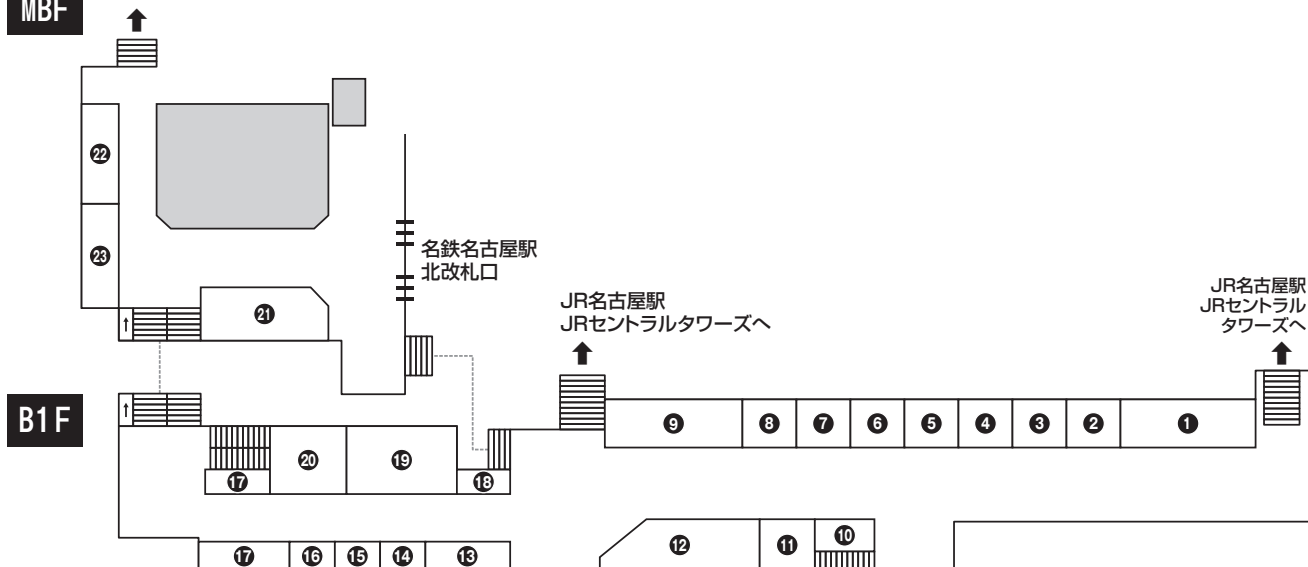

## タワーズプラザ レストラン街 / ゲートタワープラザ レストラン街

12F

13F

★店舗の都合により、休業日や営業時間が予告なく変更となる場合がございます。  
 ★2022年2月現在の構内図・施設情報です。店舗の出退店等により、状況が変わる場合がございます。

## ゲートウォーク

MBF

近鉄線地下改札口へ

★店舗の都合により、休業日や営業時間が予告なく変更となる場合がございます。  
 ★2022年2月現在の構内図・施設情報です。店舗の出退店等により、状況が変わる場合がございます。

2022.4.1 出発より適用