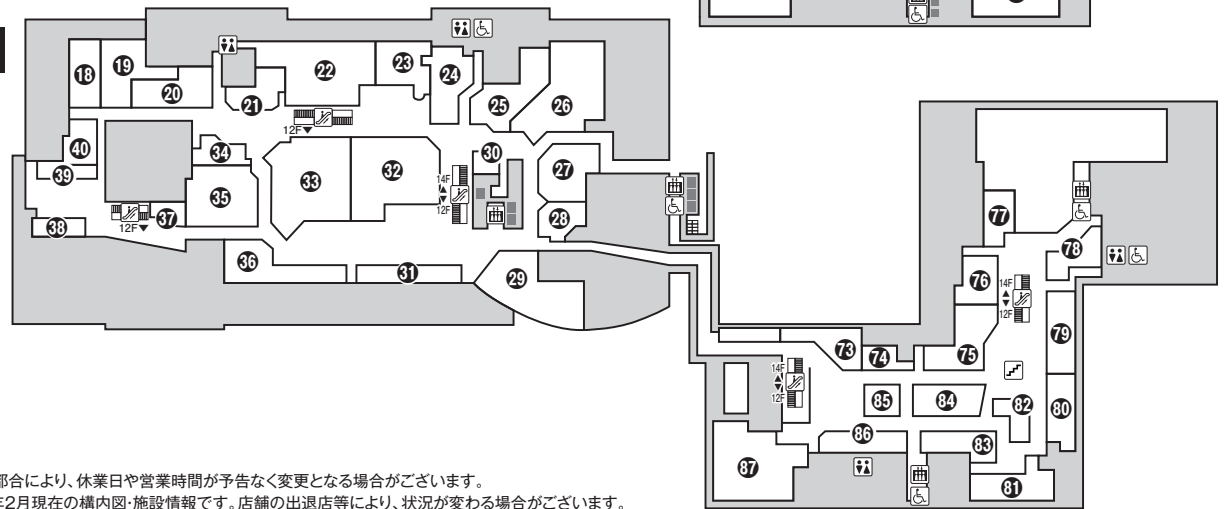

## タワーズプラザ レストラン街 / ゲートタワープラザ レストラン街

12F

13F

★店舗の都合により、休業日や営業時間が予告なく変更となる場合がございます。  
 ★2022年2月現在の構内図・施設情報です。店舗の出退店等により、状況が変わる場合がございます。