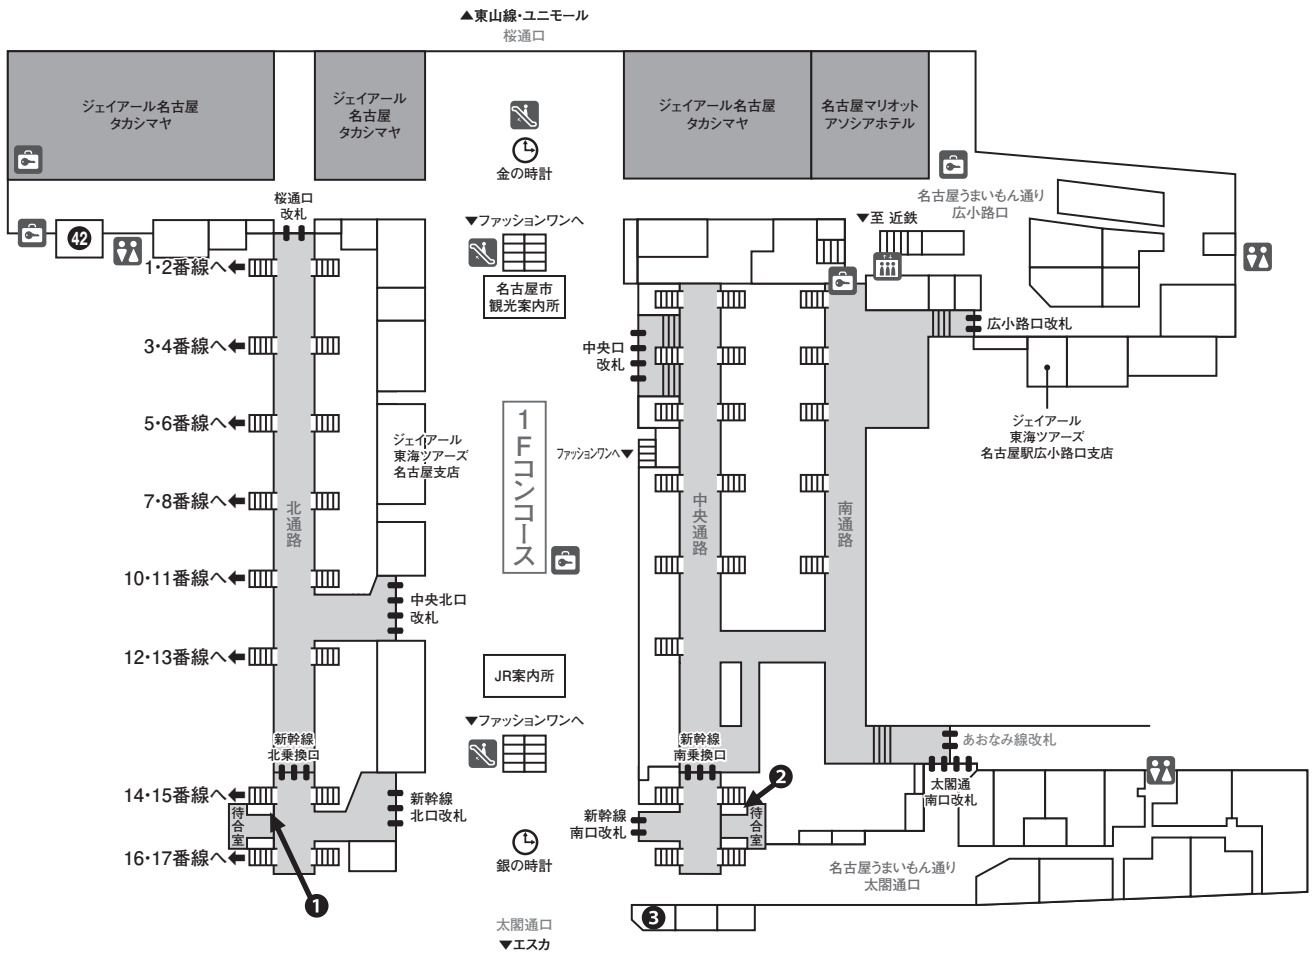

JR名古屋駅周辺 セレクトクーポン利用可能施設のご案内

JR名古屋駅構内(改札内)

★店舗の都合により、休業日や営業時間が予告なく変更となる場合がございます。
★2022年2月現在の構内図・施設情報です。店舗の出退店などにより、状況が変わる場合がございます。

MAP 番号	店名	営業時間
1	デリカステーション名古屋北待合	6:00~22:00
2	デリカステーション名古屋南待合	6:00~21:30
3	デリカステーション名古屋コンコース	6:00~22:00